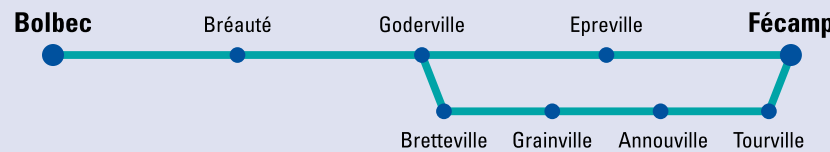

1 : Attend les correspondances à la Cité Scolaire jusqu'à 7h40 en PS ; en VS, les arrêts dans Fécamp sont desservis 5 minutes avant La lettre inscrite au niveau des horaires de départ de la cité scolaire correspond à un emplacement précis du stationnement du car.