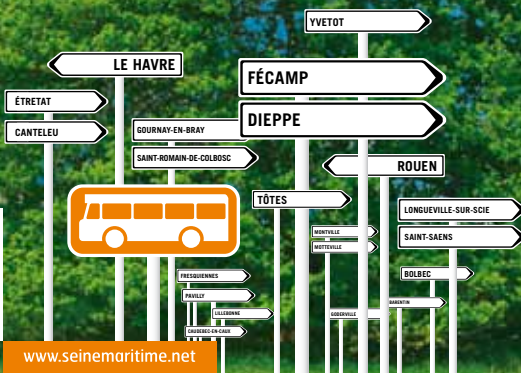

## FÉCAMP → BOLBEC

Ligne  
22

"J'ARRIVE DANS 2 EUROS !"

Aujourd'hui de nouveaux projets novateurs ont vu le jour en complément de cette offre de transport. Nous citons notamment la généralisation de Minibus 76, le service de transport à la demande Seine-Maritime, qui propose désormais aux personnes handicapées et à mobilité réduite, une flotte de véhicules 100 % accessibles aux personnes handicapées et à mobilité réduite. Plus de renseignements et réservation de votre Minibus au 08 20 20 40 76.

Nous vous souhaitons de très agréables déplacements en Seine-Maritime.

La tarification unique à 2€, adoptée en 2006, s'avère être toujours un franc succès avec une fréquentation 2009 de plus de 700 000 voyageurs, soit une progression de 80% par rapport à l'année de référence sur les lignes départementales.